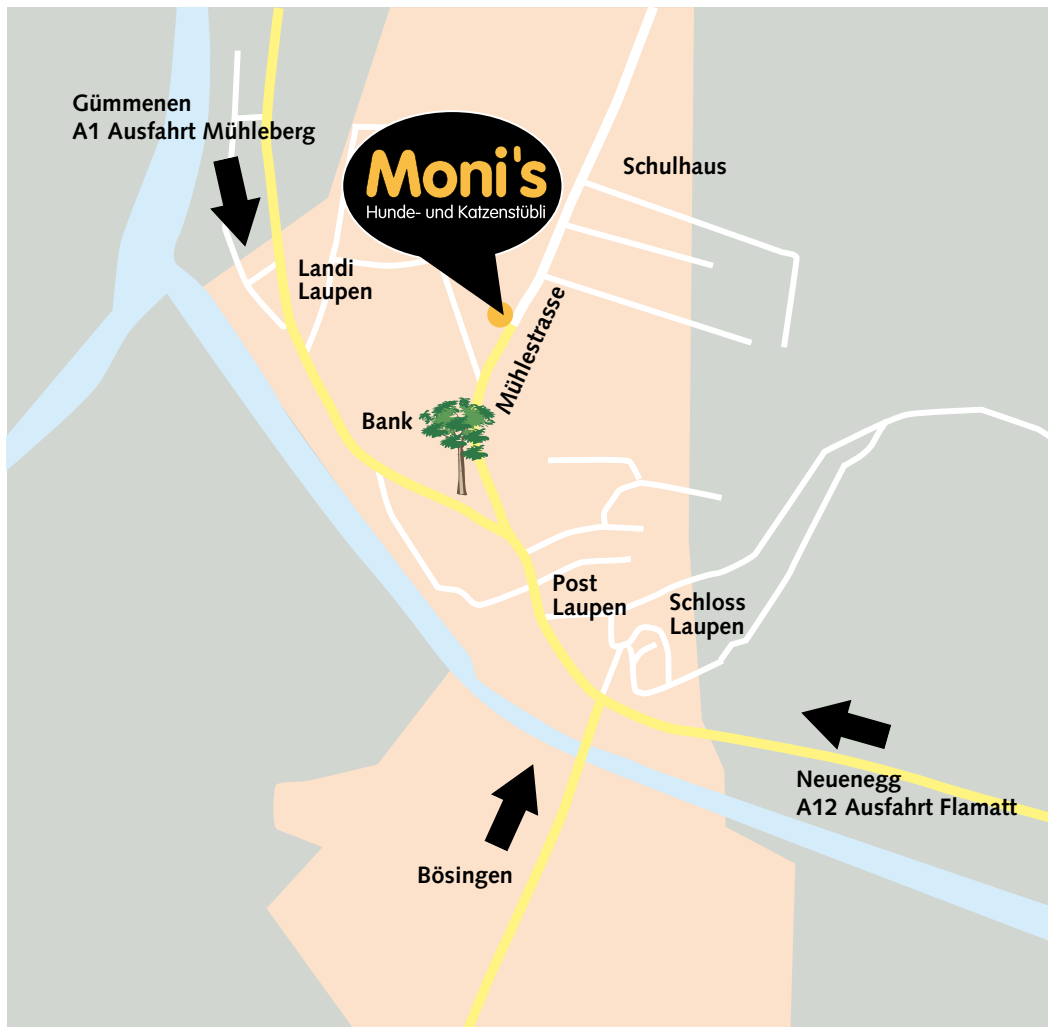

# Moni's

## Hunde- und Katzenstübli

Mühlestrasse 13  
3177 Laupen  
031 747 54 46  
[www.hundeundkatzenstuebli.ch](http://www.hundeundkatzenstuebli.ch)

Gute Fahrt und bis bald!

### Öffnungszeiten:

<b>MO</b>	ganzer Tag geschlossen	
<b>DI</b>	9.00 – 12.00	14.00 – 18.00
<b>MI</b>	9.00 – 12.00	geschlossen
<b>DO</b>	9.00 – 12.00	14.00 – 18.00
<b>FR</b>	9.00 – 12.00	14.00 – 18.00
<b>SA</b>	9.00 – 13.00	geschlossen